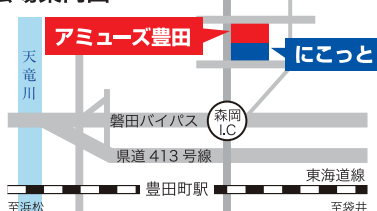

# 高校生・大学生のための 未来のキャリア発見ツアー

磐田市の企業が多数参加するビジネスマッチングフェア「産業振興フェア in いわた」を高校生及び大学生対象に1日開放します！ものづくりのまち「磐田」の企業の製品や最新技術を実際に見て、未来のキャリアをイメージしましょう！

2024年 **11月9日** 土

対象別  
開催

■会場：アミューズ豊田（磐田市上新屋 304）  
受付：ひと・ほんの庭 にこっと 2F

※受付・セミナーはアミューズ豊田の隣にある「ひと・ほんの庭 にこっと2F」にて行います。  
※服装は自由ですが、できるだけスーツ又はビジネスカジュアル・学生服でお越しください。

会場案内図

JR 豊田町駅北口⇔会場間の無料シャトルバス運行

■豊田町駅発 10:30・12:30  
■アミューズ豊田発 13:00・15:00

※会場の駐車場は台数に制限があるため、できるだけシャトルバスをご利用ください！